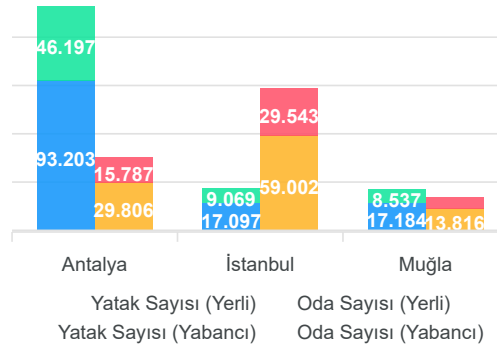

Otellerin İllere Göre Dağılımı

Oda ve Yatak Sayısı Toplamı

İşletme Modeli Dağılımı

Yerli Zincir Yabancı Zincir

Yerli / Yabancı Zincir Dağılımı

Veriler kaynak gösterilerek kullanılabilir.

İl	Zincir & Grup	Otel	Oda Sayısı	Yatak Sayısı	Sütun1
Adana	HILTON WORLDWIDE	Adana Hilton	295	590	YABANCI ZİNCİR
Adana	ANEMON HOTELS	Anemon Adana	140	280	YERLİ ZİNCİR
Adana	DIVAN	Divan Adana Otel	180	360	YERLİ ZİNCİR
Adana	HILTON WORLDWIDE	DoubleTree by Hilton Adana	99	198	YABANCI ZİNCİR
Adana	ACCOR HOTELS	İbis Adana	165	330	YABANCI ZİNCİR
Adana	JURA HOTELS	Jura Hotels Mavi Sürmeli	117	234	YERLİ ZİNCİR
Adana	MARRIOTT	Sheraton Grand Adana	240	480	YABANCI ZİNCİR
Adıyaman	DEDEMAN HOTELS&RESORTS	Park Dedeman Adıyaman	153	306	YERLİ ZİNCİR
Adıyaman	WYNDHAM HOTELS & RESORTS	Ramada By Wyndham Adıyaman	118	236	YABANCI ZİNCİR
Afyonkarahisar	HILTON WORLDWIDE	DoubleTree by Hilton Afyonkarahisar	115	230	YABANCI ZİNCİR
Afyonkarahisar	JURA HOTELS	Jura Hotels Afyon Thermal	193	386	YERLİ ZİNCİR
Afyonkarahisar	NG HOTELS	NG Afyon	428	1128	YERLİ ZİNCİR
Afyonkarahisar	WYNDHAM HOTELS & RESORTS	Wyndham Afyonkarahisar Thermal Resort	160	320	YABANCI ZİNCİR
Ankara	ANEMON HOTELS	Anemon Ankara	83	166	YERLİ ZİNCİR
Ankara	HILTON WORLDWIDE	Ankara Hilton	310	620	YABANCI ZİNCİR
Ankara	IHG	Crowne Plaza Ankara	191	382	YABANCI ZİNCİR
Ankara	WYNDHAM HOTELS & RESORTS	Days Hotel By Wyndham Cankaya	53	106	YABANCI ZİNCİR
Ankara	DIVAN	Divan Ankara Otel	150	304	YERLİ ZİNCİR
Ankara	DIVAN	Divan Çukurhan Otel	19	40	YERLİ ZİNCİR
Ankara	HILTON WORLDWIDE	DoubleTree by Hilton Ankara İncek	88	176	YABANCI ZİNCİR