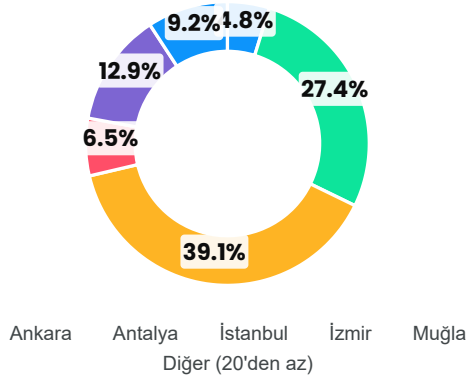

Otellerin İllere Göre Dağılımı

Oda ve Yatak Sayısı Toplamı

İşletme Modeli Dağılımı

Yerli Zincir Yabancı Zincir

Yerli / Yabancı Zincir Dağılımı

Veriler kaynak gösterilerek kullanılabilir.

İl	Zincir & Grup	Otel	Oda Sayısı	Yatak Sayısı	Sütun1
Adana	HILTON WORLDWIDE	Adana Hilton	295	590	YABANCI ZİNCİR
Adana	ANEMON HOTELS	Anemon Adana	140	280	YERLİ ZİNCİR
Adana	DIVAN	Divan Adana Otel	180	360	YERLİ ZİNCİR
Adana	HILTON WORLDWIDE	DoubleTree by Hilton Adana	99	198	YABANCI ZİNCİR
Adana	ACCOR HOTELS	İbis Adana	165	330	YABANCI ZİNCİR
Adana	JURA HOTELS	Jura Hotels Mavi Sürmeli	117	234	YERLİ ZİNCİR
Adana	MARRIOTT	Sheraton Grand Adana	240	480	YABANCI ZİNCİR
Adıyaman	DEDEMAN HOTELS&RESORTS	Park Dedeman Adıyaman	153	306	YERLİ ZİNCİR
Adıyaman	WYNDHAM HOTELS & RESORTS	Ramada By Wyndham Adıyaman	118	236	YABANCI ZİNCİR
Afyonkarahisar	HILTON WORLDWIDE	DoubleTree by Hilton Afyonkarahisar	115	230	YABANCI ZİNCİR
Afyonkarahisar	JURA HOTELS	Jura Hotels Afyon Thermal	193	386	YERLİ ZİNCİR
Afyonkarahisar	NG HOTELS	NG Afyon	428	1128	YERLİ ZİNCİR
Afyonkarahisar	WYNDHAM HOTELS & RESORTS	Wyndham Afyonkarahisar Thermal Resort	160	320	YABANCI ZİNCİR
Ankara	ANEMON HOTELS	Anemon Ankara	83	166	YERLİ ZİNCİR
Ankara	HILTON WORLDWIDE	Ankara Hilton	310	620	YABANCI ZİNCİR
Ankara	IHG	Crowne Plaza Ankara	191	382	YABANCI ZİNCİR
Ankara	WYNDHAM HOTELS & RESORTS	Days Hotel By Wyndham Cankaya	53	106	YABANCI ZİNCİR
Ankara	DIVAN	Divan Ankara Otel	150	304	YERLİ ZİNCİR
Ankara	DIVAN	Divan Çukurhan Otel	19	40	YERLİ ZİNCİR
Ankara	HILTON WORLDWIDE	DoubleTree by Hilton Ankara İncek	88	176	YABANCI ZİNCİR